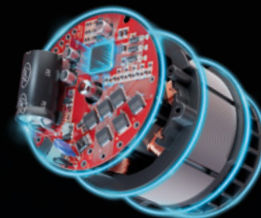

25% MAIS potência*
50% MAIS resistência*
100% MAIS vida útil*
>>> 10 anos de garantia**

COMPACT

PROFESSIONAL BERBEQUIM A BATERIA

TP-CD 18/70-C Li BL - Solo

- Binário máximo: 70 Nm
- Taxa de impacto 1: 0-450 min⁻¹
- Taxa de impacto 2: 0-2.000 min⁻¹
- Níveis de binário: 21+1
- Função anti-retrocesso e paragem rápida

Art. n.º: 4514335

COMPACT
25% 20%
MAIS COMPACTO MAIS LEVE

NOVO
99,95 €

PROFESSIONAL BERBEQUIM DE IMPACTO A BATERIA

TP-CD 18/70-C Li-i BL - Solo

- Binário máximo: 70 Nm
- Taxa de impacto 1: 0-6.750 min⁻¹
- Taxa de impacto 2: 0-30.000 min⁻¹
- Níveis de binário: 21+1+1
- Função anti-retrocesso e paragem rápida

Art. n.º: 4514340

COMPACT
25% 20%
MAIS COMPACTO MAIS LEVE

NOVO
119,95 €

PROFESSIONAL CHAVE DE IMPACTO A BATERIA

TP-CI 18/250-C Li BL - Solo

- Binário máximo: 250 Nm
- Velocidade: 0-2.800 min⁻¹
- Encaixe: 6,35 mm/1/4"
- 3 velocidades eletrónicas ajustáveis

Art. n.º: 4510095

COMPACT
29% 19%
MAIS COMPACTO MAIS LEVE

NOVO
119,95 €

PROFESSIONAL CHAVE DE IMPACTO A BATERIA

TP-CW 18/260-C Li BL - Solo

- Binário máximo: 260 Nm
- Velocidade: 0-2.700 min⁻¹
- Encaixe: 1/2"
- AUTO-STOP para evitar apertos excessivos
- 3 velocidades eletrónicas ajustáveis
- Inclui jogo de chaves de caixa e adaptado

Art. n.º: 4510090

COMPACT
29% 14%
MAIS COMPACTO MAIS LEVE

NOVO
129,95 €

PROFESSIONAL CHAVE DE IMPACTO A BATERIA

TP-CW 18/350-C Li BL - Solo

- Binário máximo: 350 Nm
- Taxa de impacto: 0-2.400 min⁻¹
- Encaixe: 1/2"
- AUTO-STOP para evitar apertos excessivos
- 3 velocidades eletrónicas ajustáveis
- Inclui adaptador para pontas e jogo de porcas

Art. n.º: 4510055

COMPACT
21% 52%
MAIS COMPACTO MAIS POTENTE

NOVO
149,95 €

PROFESSIONAL CHAVE DE IMPACTO A BATERIA

TP-CW 18/750-C Li BL - Solo