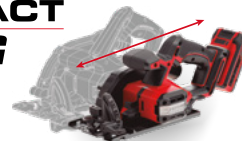

FAÇA SCAN

NOVO

139,95 €

- Solo: não inclui bateria nem carregador.

Einhell

EINHELL PORTUGAL
R. ALDEIA 225, 4410-459 ARCOZELO
servico.clientes.pt@einhell.com

+ 351 220 917 500*

* custo de chamada para rede fixa nacional

Einhell Portugal

@einhell_portugal

einhell.pt