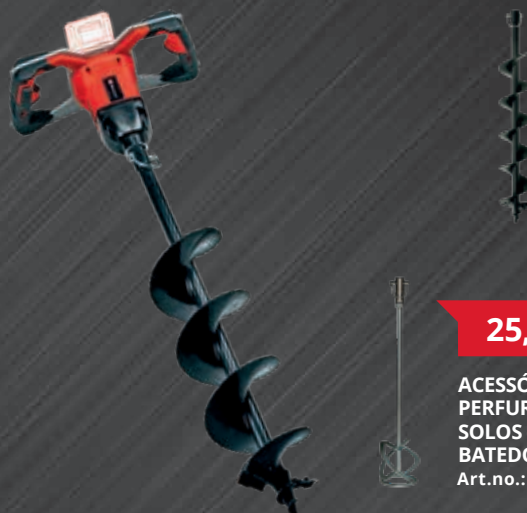

199,95 €

**36 V
POWER
2 x 18 V**

REBARBADORA

AXXIO 36/230 Q A BATERIA

- Tamanho do disco: Ø 230 mm
- Velocidade sem carga: 0-6.600 min⁻¹
- Profundidade máx. de corte: 70 mm
- Troca de acessórios sem ferramentas

Art.no.: 4431160

109,95 €

SERRA SABRE

TE-AP 18/28 LI A BATERIA

- Velocidades: 0 a 2.500 rpm
- Mudança de lamina sem ferramentas

Art.no.: 4326310

149,95 €

SERRA CIRCULAR

TP-CS 18/190-1 LI BL A BATERIA

- Disco: Ø 190 x 30/20 mm
- Rotações: 3.800 rpm
- Profundidade de corte a 45°: 45 mm
- Profundidade de corte a 90°: 65 mm

Art.no.: 4331210

39,95 €

ACESSÓRIO PERFURADOR DE SOLOS - BROCA 120 MM
Art.no.: 3437010

179,95 €

PERFURADOR DE SOLOS

TP-EA 18/150 LI A BATERIA

- Velocidade sem carga: 125 min⁻¹
- Diâmetro do trado: 150 mm
- Profundidade do furo máx.: 1 m

Art.no.: 3437000

25,95 €

ACESSÓRIO PERFURADOR DE SOLOS - VARA BATEDORA
Art.no.: 3437011